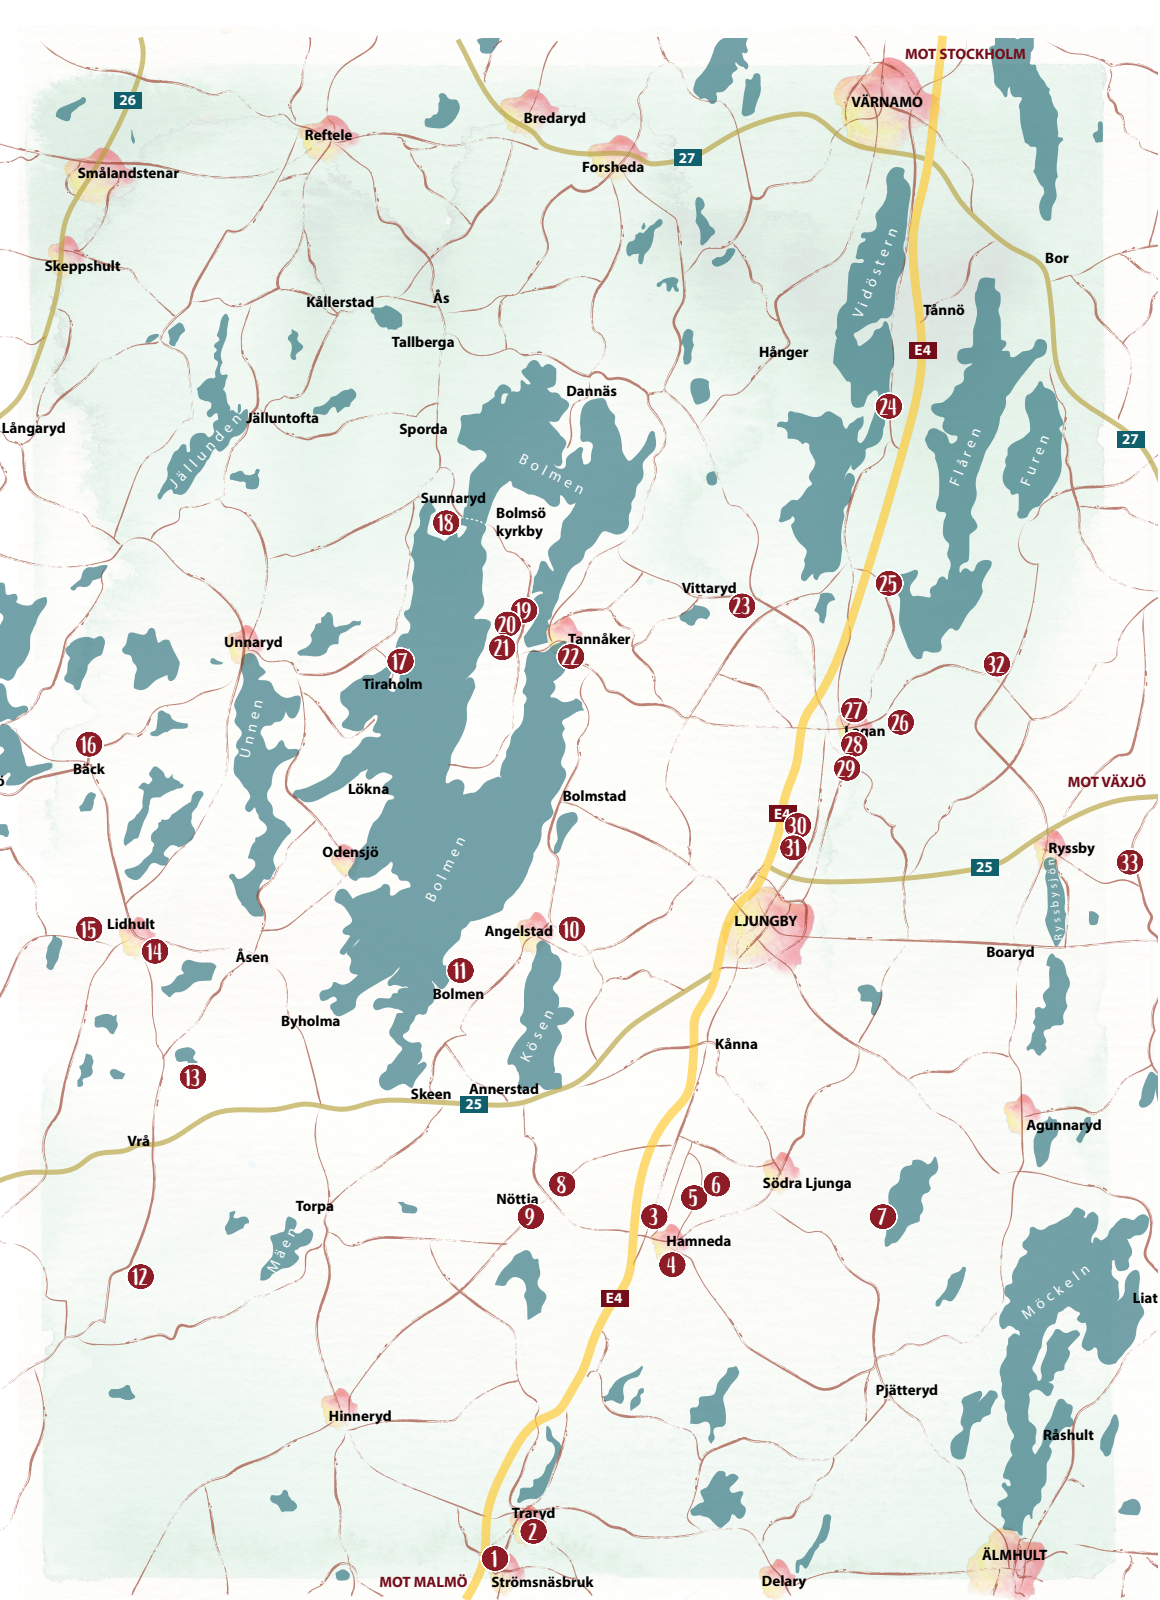

Lingonställen i Sunnerbo

Matkultur - Upplevelse - Hantverkigt
Härproducerat och Naturnära
i Västra Småland

Lingonställen

det bästa av Sunnerbo.

Matkulturellt, hemlagat, hantverkigt,
småskaligt, närproducerat.